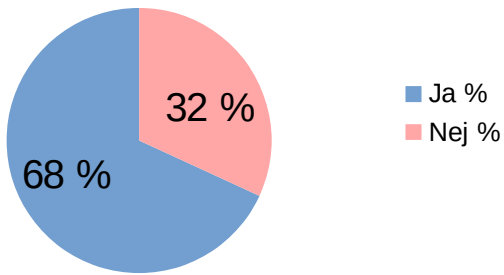

Spørgeskemaundersøgelse om affaldsskure AB Vest december 2023

Skur tæt på Egelundsvej

Skur tæt på Grønningen

Altid plads til mit affald

Jeg er tryk i skurene
14 %

Skur med trådhegn

Ét fællesskur

Skur med lås