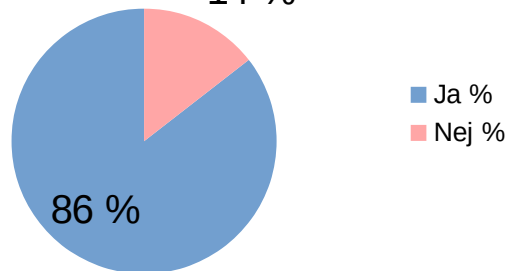

Spørgeskemaundersøgelse om affaldsskure AB Vest december 2023

Skur tæt på Egelundsvej

Skur tæt på Grønningen

Altid plads til mit affald

Jeg er tryk i skurene
14 %

Skur med trådhegn

Ét fællesskur

Skur med lås