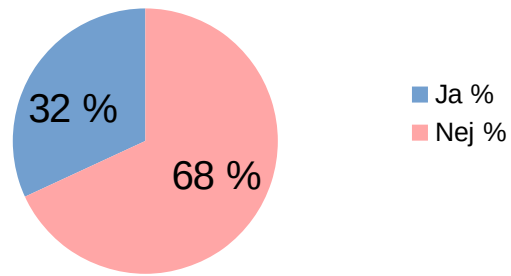

Spørgeskemaundersøgelse om affaldsskure AB Vest december 2023

Skur tæt på Egelundsvej

Skur tæt på Grønningen

Altid plads til mit affald

Jeg er tryk i skurene
14 %

Skur med trådhegn

Ét fællesskur

Skur med lås