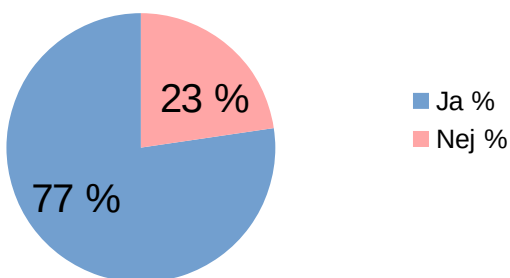

Spørgeskemaundersøgelse om affaldsskure AB Vest december 2023

Skur tæt på Egelundsvej

Skur tæt på Grønningen

Altid plads til mit affald

Jeg er tryk i skurene
14 %

Skur med trådhegn

Ét fællesskur

Skur med lås