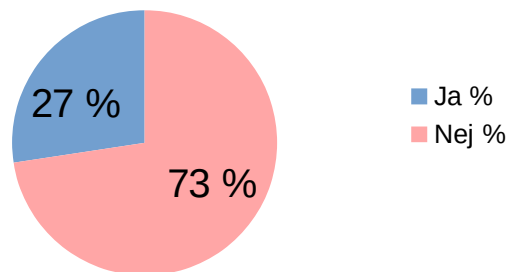

Spørgeskemaundersøgelse om affaldsskure AB Vest december 2023

Skur tæt på Egelundsvej

Skur tæt på Grønningen

Altid plads til mit affald

Jeg er tryk i skurene
14 %

Skur med trådhegn

Ét fællesskur

Skur med lås