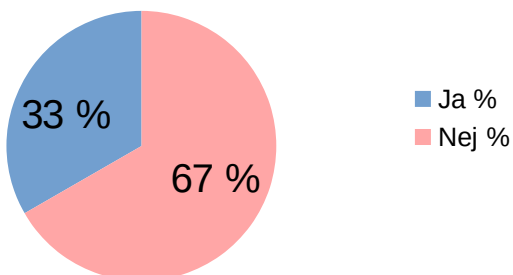

Spørgeskemaundersøgelse om affaldsskure AB Vest december 2023

Skur tæt på Egelundsvej

Skur tæt på Grønningen

Altid plads til mit affald

Jeg er tryk i skurene
14 %

Skur med trådhegn

Ét fællesskur

Skur med lås